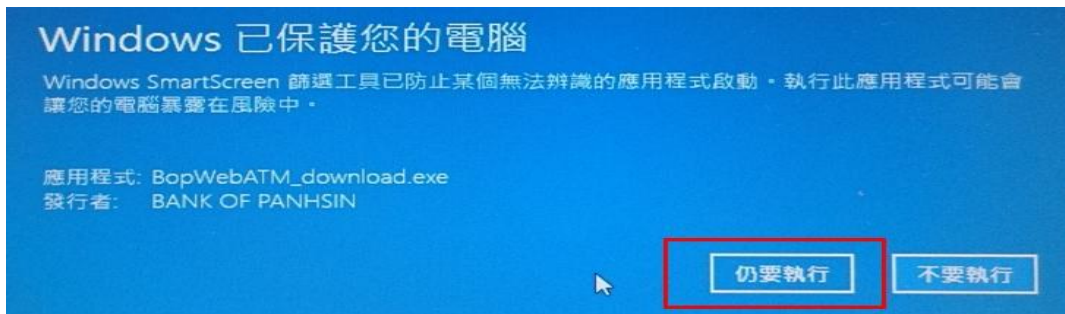

D. 進行安裝中。

E. 安裝完成，點選**完成**。

註：

\* Windows10 系統於安裝元件時，若遇到 “Windows SmartScreen” 的警告時，請按其他資訊按鈕。

就會看到應用程式的發行者資訊，再按下仍要執行按鈕，即可參考(步驟二)順利進行元件安裝。

\* 若仍無法進行安裝，請至控制台 → 所有控制台項目 → 安全性與維護頁面，依下圖步驟，點選：執行不明應用程式之前顯示警告，但不需要經過系統管理員核准。

步驟二. 重新啟動瀏覽器即可使用本行無障礙 WEB-ATM 網站並進行登入。

板信商銀  
BANK OF PANHSIN

無障礙網路服務

網頁導覽 無障礙網路 無障礙WEB-ATM 利率查詢 元件下載 板信商銀首頁

請選擇讀卡機

晶片卡密碼

請輸入6-12位數字密碼

登入