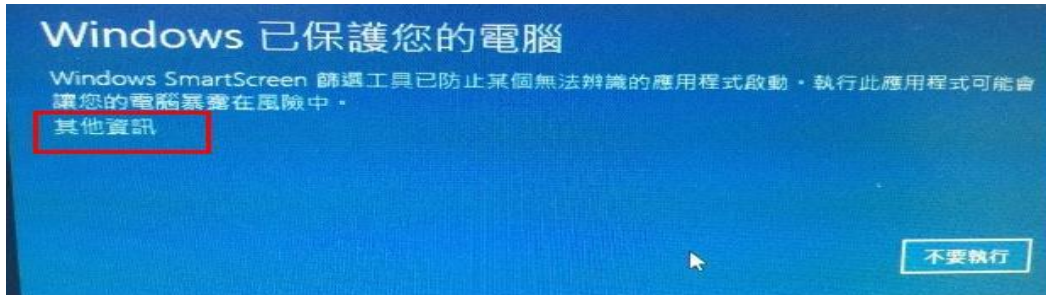

D. 進行安裝中。

E. 安裝完成，點選**完成**。

註：

\* Windows10 系統於安裝元件時，若遇到 “Windows SmartScreen” 的警告時，請按其他資訊按鈕。

就會看到應用程式的發行者資訊，再按下仍要執行按鈕，即可參考(步驟二)順利進行元件安裝。

\* 若仍無法進行安裝，請至控制台 → 所有控制台項目 → 安全性與維護頁面，依下圖步驟，點選：執行不明應用程式之前顯示警告，但不需要經過系統管理員核准。